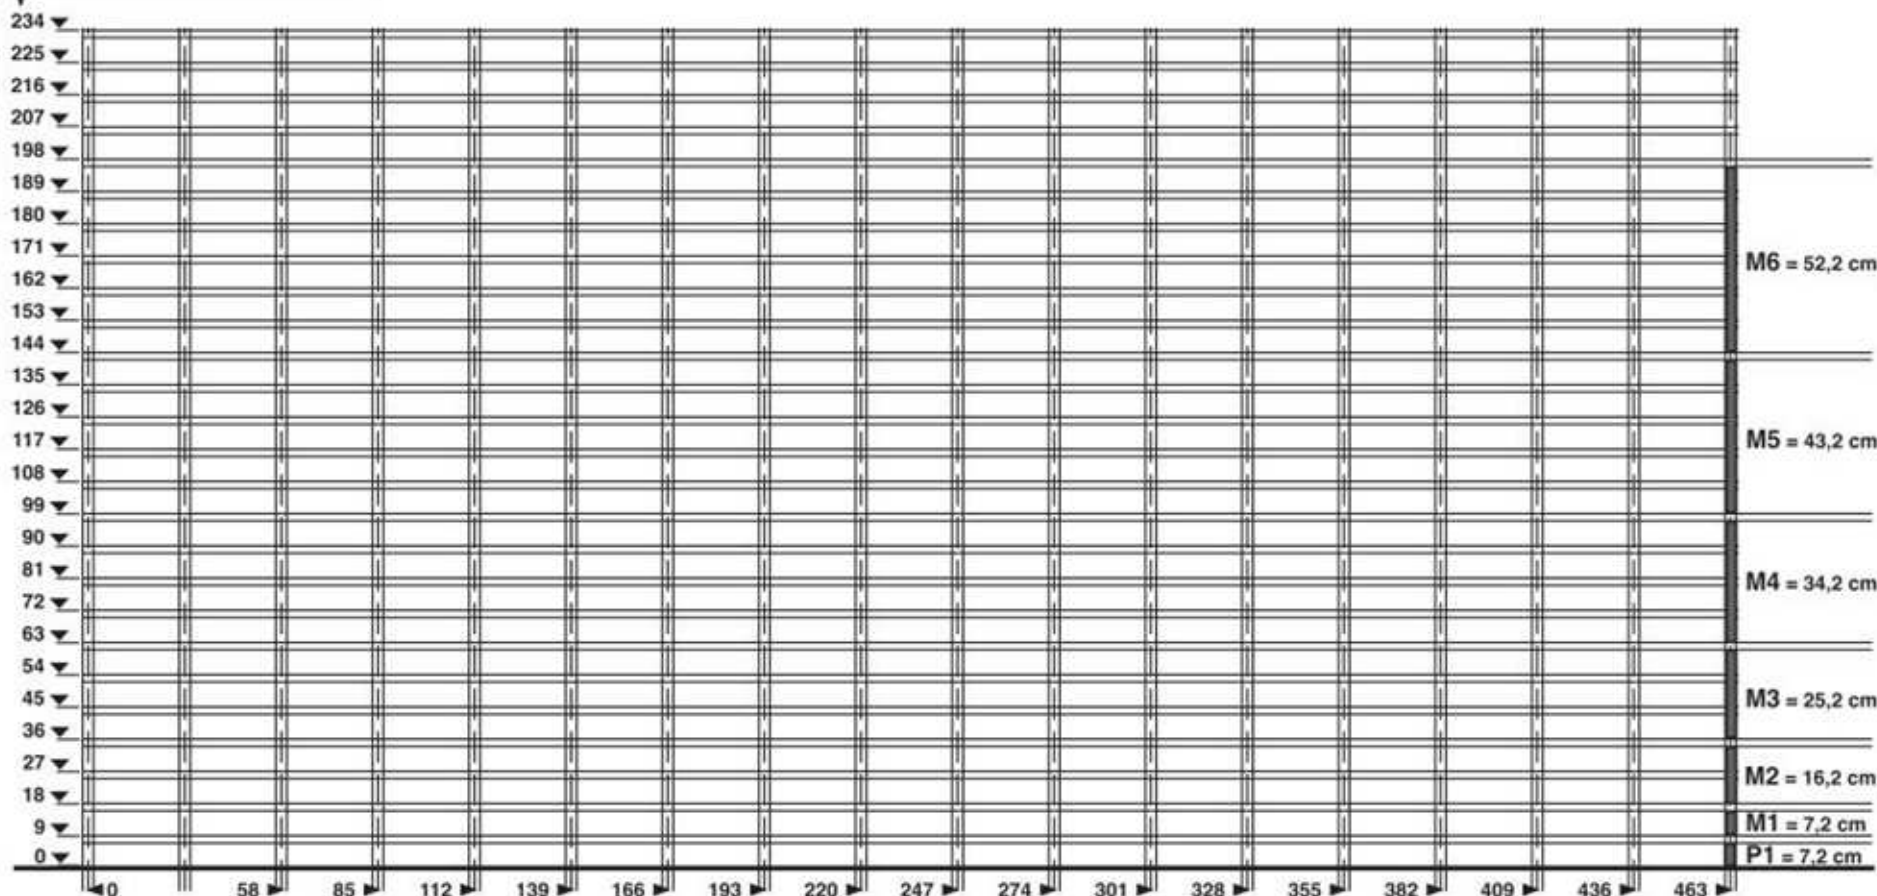

EVOLUKIT

by KEWLOX

KADRAL

by KEWLOX

Grille de conception

Echelle : 5 cm/m (= 1/20)

Finitions retenues

Tablettes :
Montants :
Pieds Métal :
Latéraux :
Fonds :
Portes coul. :
Faces Tiroirs :
Poignées :
Vérins réglables : oui - non

Rue Sainte-Anne, 7
5310 LEUZE (Eghezée)
Tél : 081/85 92 67
Fax : 081/51 24 26
E-mail : evolukit@evolukit.be
TVA : BE 0 416 847 008

Nom :
Adresse :
Localité :
Téléphone :
Remarques :

Code Client :

ATTENTION !

Hauteurs à majorer de :
6 mm en cas de sabots
18 mm en cas de verins

N° de liste

E-grille